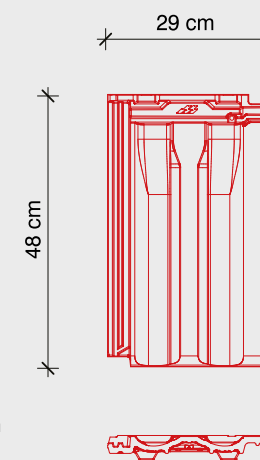

### Povrchová úprava PRO HYBRID

Technické údaje

- Hmotnosť: cca 3,85 kg
- Dĺžka: cca 480 mm
- Šírka: cca 290 mm
- Krycia dĺžka: cca 38–41 cm
- Krycia šírka: 25 cm
- Spotreba na m<sup>2</sup>: cca 10 ks
- Počet na palete: 280 ks  
Hmotnosť palety: 1 140 kg
- Bezpečný sklon strechy: od 30°  
od 24° s poistnou hydroizoláciou  
od 17° s vodotesným podstrešením
- Latovanie: cca 38–41 cm