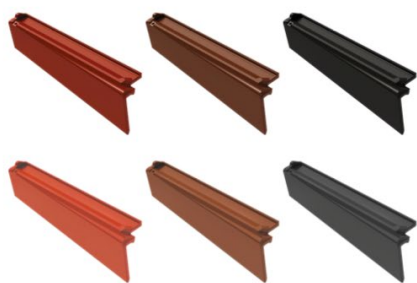

Okrajové škridly ľavé a pravé

PRO HYBRID