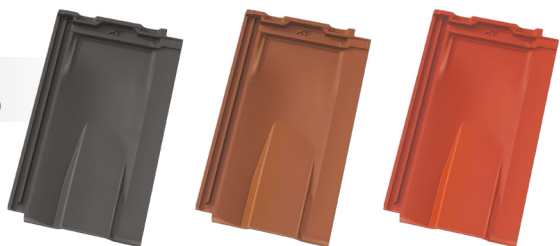

Vetracie škridly

Vetracie škridly sa používajú na efektívne vetranie strechy, aby sa eliminovala akákoľvek kondenzácia a hromadenie vlhkosti.

PRO
HYBRID

Protisnehový hák

Snehové zábrany zabraňujú sklúznutiu väčších snehových hmôt zo strechy pri topení. Rozloženie snehových zábran závisí od nadmorskej výšky a sklonu strechy.

Hmotnosť: 2,50 kg
Dĺžka: cca 480 mm
Spotreba (ks/m): cca 2,5 ks

Počet na palete: 84 ks
Hmotnosť palety: 235 kg