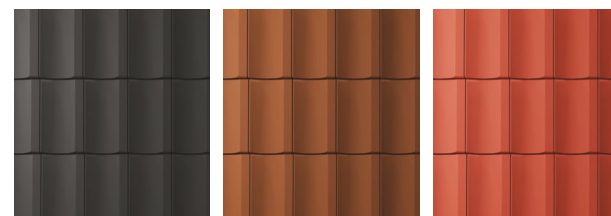

## Kontinent PRO MAT Kontinent PRO HYBRID

Kontinent PRO je prémiový veľkoformátový model vyrábaný pomocou najnovších technológií. Je lisovaný do sadrovej formy, čo mu dodáva dokonale ostré línie. Vyznačuje sa dokonalou geometriou a výbornými technickými vlastnosťami. Krytina je posuvná, vďaka čomu je prispôsobiteľná rôznym, už namontovaným strešným konštrukciám. Vyrába sa v červenej, hnedej a čiernej farbe. Hladký zamatový lesk povrchovej úpravy PRO HYBRID pôsobí decentne a vznešeno. Jednoduchý moderný tvar s čistými líniami pristane klasickému rodinnému domu rovnako, ako modernej novostavbe a uspokojí aj toho najnáročnejšieho zákazníka.

Farebnosť

čierna

hnedá

červená

Povrchová úprava **PRO MAT**

Povrchová úprava **PRO HYBRID**

Technické údaje

-  Hmotnosť: cca 3,85 kg
-  Dĺžka: cca 480 mm
-  Šírka: cca 290 mm
-  Krycia dĺžka: cca 38–41 cm
-  Krycia šírka: 25 cm
-  Spotreba na m<sup>2</sup>: cca 10 ks
-  Počet na palete: 280 ks  
Hmotnosť palety: 1 140 kg
-  Bezpečný sklon strechy: od 30°  
od 24° s poistnou hydroizoláciou  
od 17° s vodotesným podstrešením
-  Latovanie: cca 38–41 cm