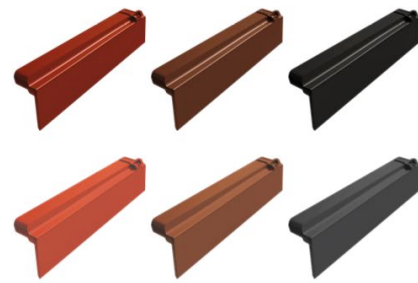

PRÍSLUŠENSTVO

PRO
MAT

Vetracie škridly

Vetracie škridly sa používajú na efektívne vetranie strechy, aby sa eliminovala akákoľvek kondenzácia a hromadenie vlhkosti.

PRO
HYBRID

Protisnehový hák

Snehové zábrany zabraňujú sklúznutiu väčších snehových hmôt zo strechy pri topení. Rozloženie snehových zábran závisí od nadmorskej výšky a sklonu strechy.

Hmotnosť: 2,50 kg
Dĺžka: cca 480 mm
Spotreba (ks/m): cca 2,5 ks

Počet na palete: 84 ks
Hmotnosť palety: 235 kg

Okrajové škridly ľavé a pravé

PRO HYBRID

PRO MAT

PRÍSLUŠENSTVO

PRO
MAT

Hrebenáč

Hmotnosť: 3,35 kg
Dĺžka: cca 385 mm
Šírka: cca 210 mm
Počet na palete: 160 ks
Hmotnosť palety: 565 kg
Spotreba (ks/m) : cca 2,8 ks

PRO
HYBRID

PRO
MAT

Koncový hrebenáč / kvapka

Hmotnosť: 3,18 kg
Dĺžka: cca 390 mm
Šírka: cca 205 mm
Počet na palete: 32 ks
Hmotnosť palety: 130 kg

PRO
HYBRID

PRO
MAT

Rozbočovací hrebenáč Y

Hmotnosť: 2,42 kg
Dĺžka: cca 314 mm
Šírka: cca 328 mm
Počet na palete: 32 ks
Hmotnosť palety: 110 kg

PRO HYBRID