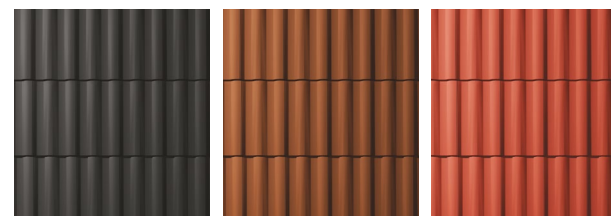

Povrchová úprava **PRO MAT**