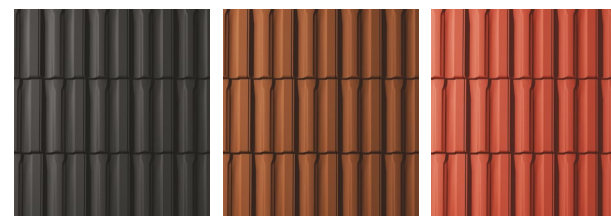

Povrchová úprava PRO MAT