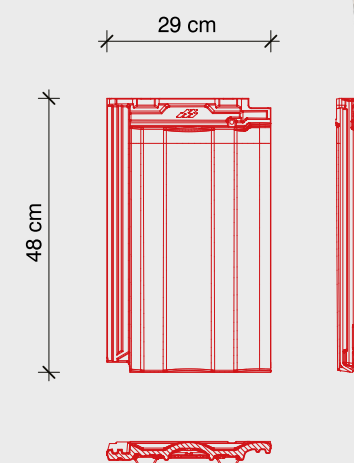

Farebnosť

čierna

hnedá

červená

Povrchová úprava **PRO MAT**

Povrchová úprava **PRO HYBRID**

Technické údaje

- Hmotnosť: cca 3,85 kg
- Dĺžka: cca 480 mm
- Šírka: cca 290 mm
- Krycia dĺžka: cca 38–41 cm
- Krycia šírka: 25 cm
- Spotreba na m<sup>2</sup>: cca 10 ks
- Počet na palete: 280 ks  
Hmotnosť palety: 1 140 kg
- Bezpečný sklon strechy: od 30°  
od 24° s poistnou hydroizoláciou  
od 17° s vodotesným podstrešením
- Latovanie: cca 38–41 cm