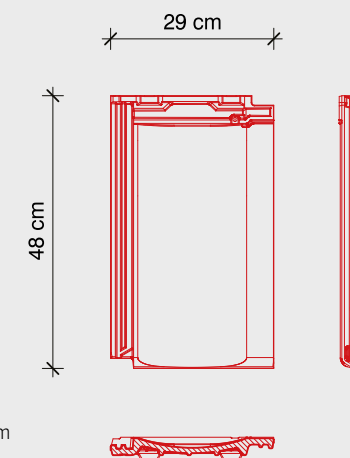

Farebnosť

čierna

hnedá

červená

Povrchová úprava **PRO MAT**

Povrchová úprava **PRO HYBRID**

Technické údaje

-  Hmotnosť: cca 3,85 kg
-  Dĺžka: cca 480 mm
-  Šírka: cca 290 mm
-  Krycia dĺžka: cca 38–41 cm
-  Krycia šírka: 25 cm
-  Spotreba na m<sup>2</sup>: cca 10 ks
-  Počet na palete: 280 ks  
Hmotnosť palety: 1 140 kg
-  Bezpečný sklon strechy: od 30°  
od 24° s poistnou hydroizoláciou  
od 17° s vodotesným podstrešením
-  Latovanie: cca 38–41 cm